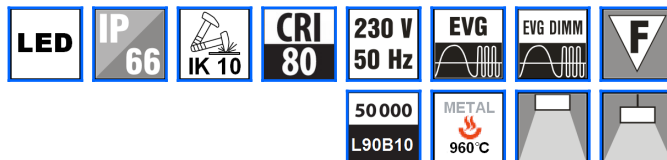

ALUMAX LED

ALUMAX LED

ALUMAX LED 2.4ft 6400

Korpus:

wykonany z profilu aluminiowego

Klosz:

szkło bezpieczne mocowane do korpusu za pomocą klamer ze stali nierdzewnej

Wyposażenie elektryczne:

dirver prądowy LED
ND – nieregulowany (standard)
DALI – regulowany cyfrowo DALI

LED:

CRI>80, 4000 K (standard), 3000K, 6500K

Zastosowanie:

obiekty przemysłowe, sportowe, magazyny, hale montażowe itp.

Informacje dodatkowe: