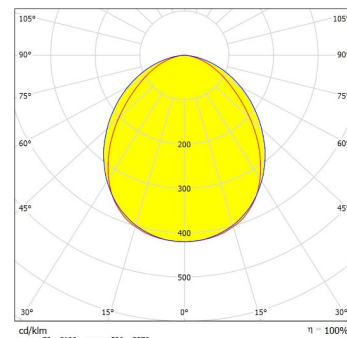

ALUMAX LED 2.4ft 6400

Korpus:

wykonany z profilu aluminiowego

Klosz:

szkło bezpieczne mocowane do korpusu za pomocą klamer ze stali nierdzewnej

Wyposażenie elektryczne:

dirver prądowy LED
ND – nieregulowany (standard)
DALI – regulowany cyfrowo DALI

LED:

CRI>80, 4000 K (standard), 3000K, 6500K

Zastosowanie:

obiekty przemysłowe, sportowe, magazyny, hale montażowe itp.

Informacje dodatkowe:

oprawy przeznaczone są do pracy w warunkach t_a -25°C – 45°C/50°C
oprawy można montować nasufitowo lub zwieszając (przesuwne punkty mocowania)

Dodatkowe warianty wykonania:

MAX – oprawa przeznaczona do pracy w warunkach t_a -40 do +75°C

Body:

made of aluminium profile

Diffuser:

tempered glass fixed to body with stainless steel clips

Wiring:

LED current driver
ND - not-dimmable LED driver (standard)
DALI - DALI dimmable LED driver

LED:

CRI>80, 4000 K (standard), 3000K, 6500K

Application:

Industrial indoor or outdoor areas, workshops, sport halls, agricultural buildings, garages, warehouses and laboratories without danger of explosion.

Note:

suitable for work in conditions t_a -25°C – 45°C/50°C (see table)
Installation: package contains stainless sheet suspension brackets and FeZn sliding hangers