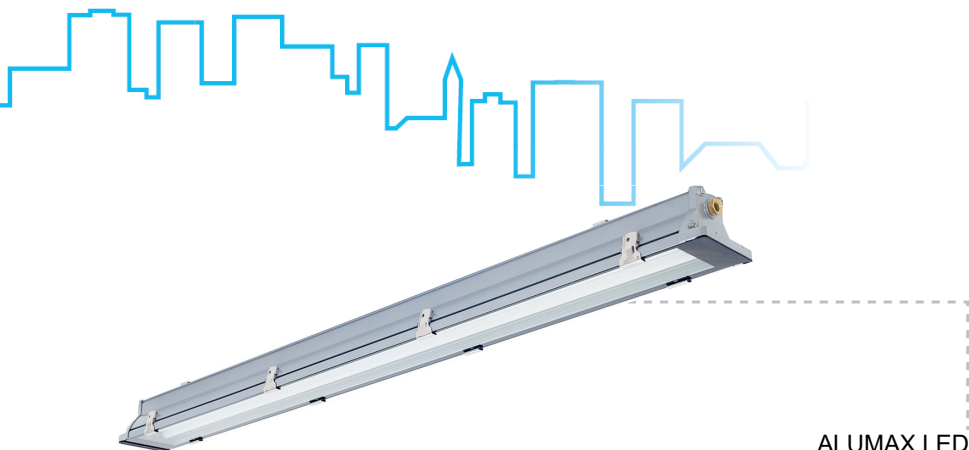

ALUMAX LED

ALUMAX LED

ALUMAX LED 2.4ft 6400

Korpus:

wykonany z profilu aluminiowego

Klosz:

szkło bezpieczne mocowane do korpusu za pomocą klamer ze stali nierdzewnej

Wyposażenie elektryczne:

dirver prądowy LED
ND – nieregulowany (standard)
DALI – regulowany cyfrowo DALI

LED:

CRI>80, 4000 K (standard), 3000K, 6500K

Zastosowanie:

obiekty przemysłowe, sportowe, magazyny, hale montażowe itp.

Informacje dodatkowe:

oprawy przeznaczone są do pracy w warunkach t_a -25°C – 45°C/50°C
oprawy można montować nasufitowo lub zwieszając (przesuwne punkty mocowania)

Dodatkowe warianty wykonania:

MAX – oprawa przeznaczona do pracy w warunkach t_a -40 do +75°C

Body:

made of aluminium profile

Diffuser:

tempered glass fixed to body with stainless steel clips

Wiring:

LED current driver
ND - not-dimmable LED driver (standard)
DALI - DALI dimmable LED driver

LED:

CRI>80, 4000 K (standard), 3000K, 6500K