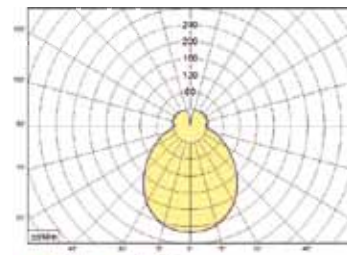

BAR LED

BARLED

BARLED

Oprawa LED wisząca

Korpus:

Aluminium malowane proszkowo na kolor szary

System optyczny:

Szyba opalizowana