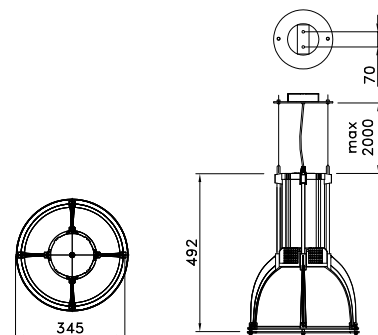

Korpus:

Mid Power LED

3... ciepły biały 3000K

Wyposażenie elektryczne:

Driver prądowy LED

ND – nieściemniający (standard)

Możliwości montażu:

Uniwersalna oprawa zwieszakowa do oświetlenia pomieszczeń handlowych, restauracji...